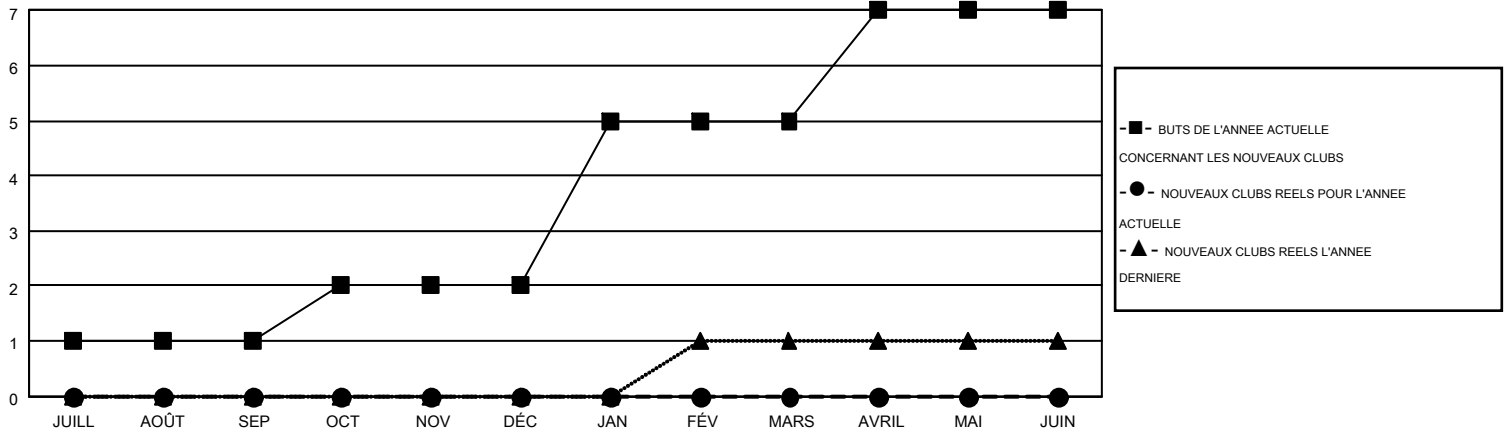

MONTHLY MEMBERSHIP PROGRESS REPORT

Results as of: 11/30/2016

Multiple District 112

LOCATION: BELGIUM

GMT: JEAN-JACQUES STOFFEL-MUNCK

RC EME 4

Clubs					Membres				
RESULTATS POUR 2016-2017					RESULTATS POUR 2016-2017				
TRIMESTRE	BUT CONCERNANT LES NOUVEAUX CLUBS	NOUVEAUX CLUBS	CLUBS ANNULÉS	GAIN NET/PERTE NETTE	TRIMESTRE	BUT CONCERNANT LES NOUVEAUX MEMBRES	MEMBRES FONDATEURS ET NOUVEAUX AJOUTÉS	MEMBRES RADIÉS	GAIN NET/PERTE NETTE
JUILL/AOÛT/SEP	1	0	5	-5	JUILL/AOÛT/SEP	15	80	107	-27
OCT/NOV/DÉC	1	0	0	0	OCT/NOV/DÉC	31	69	96	-27
JAN/FÉV/MARS	3	0	0	0	JAN/FÉV/MARS	81	0	0	0
AVRIL/MAI/JUIN	2	0	0	0	AVRIL/MAI/JUIN	57	0	0	0

BUTS ET NOUVEAUX CLUBS REELS - CUMULATIF