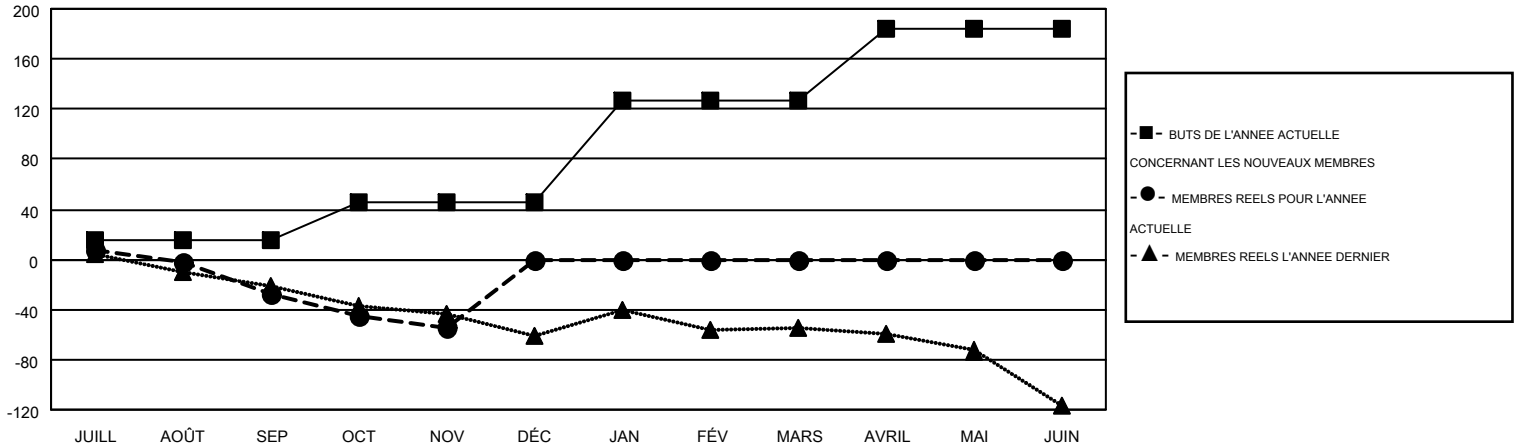

BUTS ET MEMBRES REELS - CUMULATIF

CLUBS RADIÉS: 5	86 CLUBS OF 286 ONT AJOUTE 1 OU PLUSIEURS NOUVEAUX MEMBRES	<u>DISTRIBUTION PAR SEXE</u>
<u>MEMBRES RADIÉS</u>		HOMME 6,532 (86.94%)
DECEDE 30		FEMME 981 (13.06%)
CLUB ANNULE 0	CLIQUER ICI POUR AVOIR LES DONNEES DE L'EVALUATION DE SANTE	MEMBRES D'UNITE FAMILIALE 48
AUTRE 173		CHEF DE FAMILLE 24
TOTAL 203		N'EST PAS CHEF DE FAMILLE 24